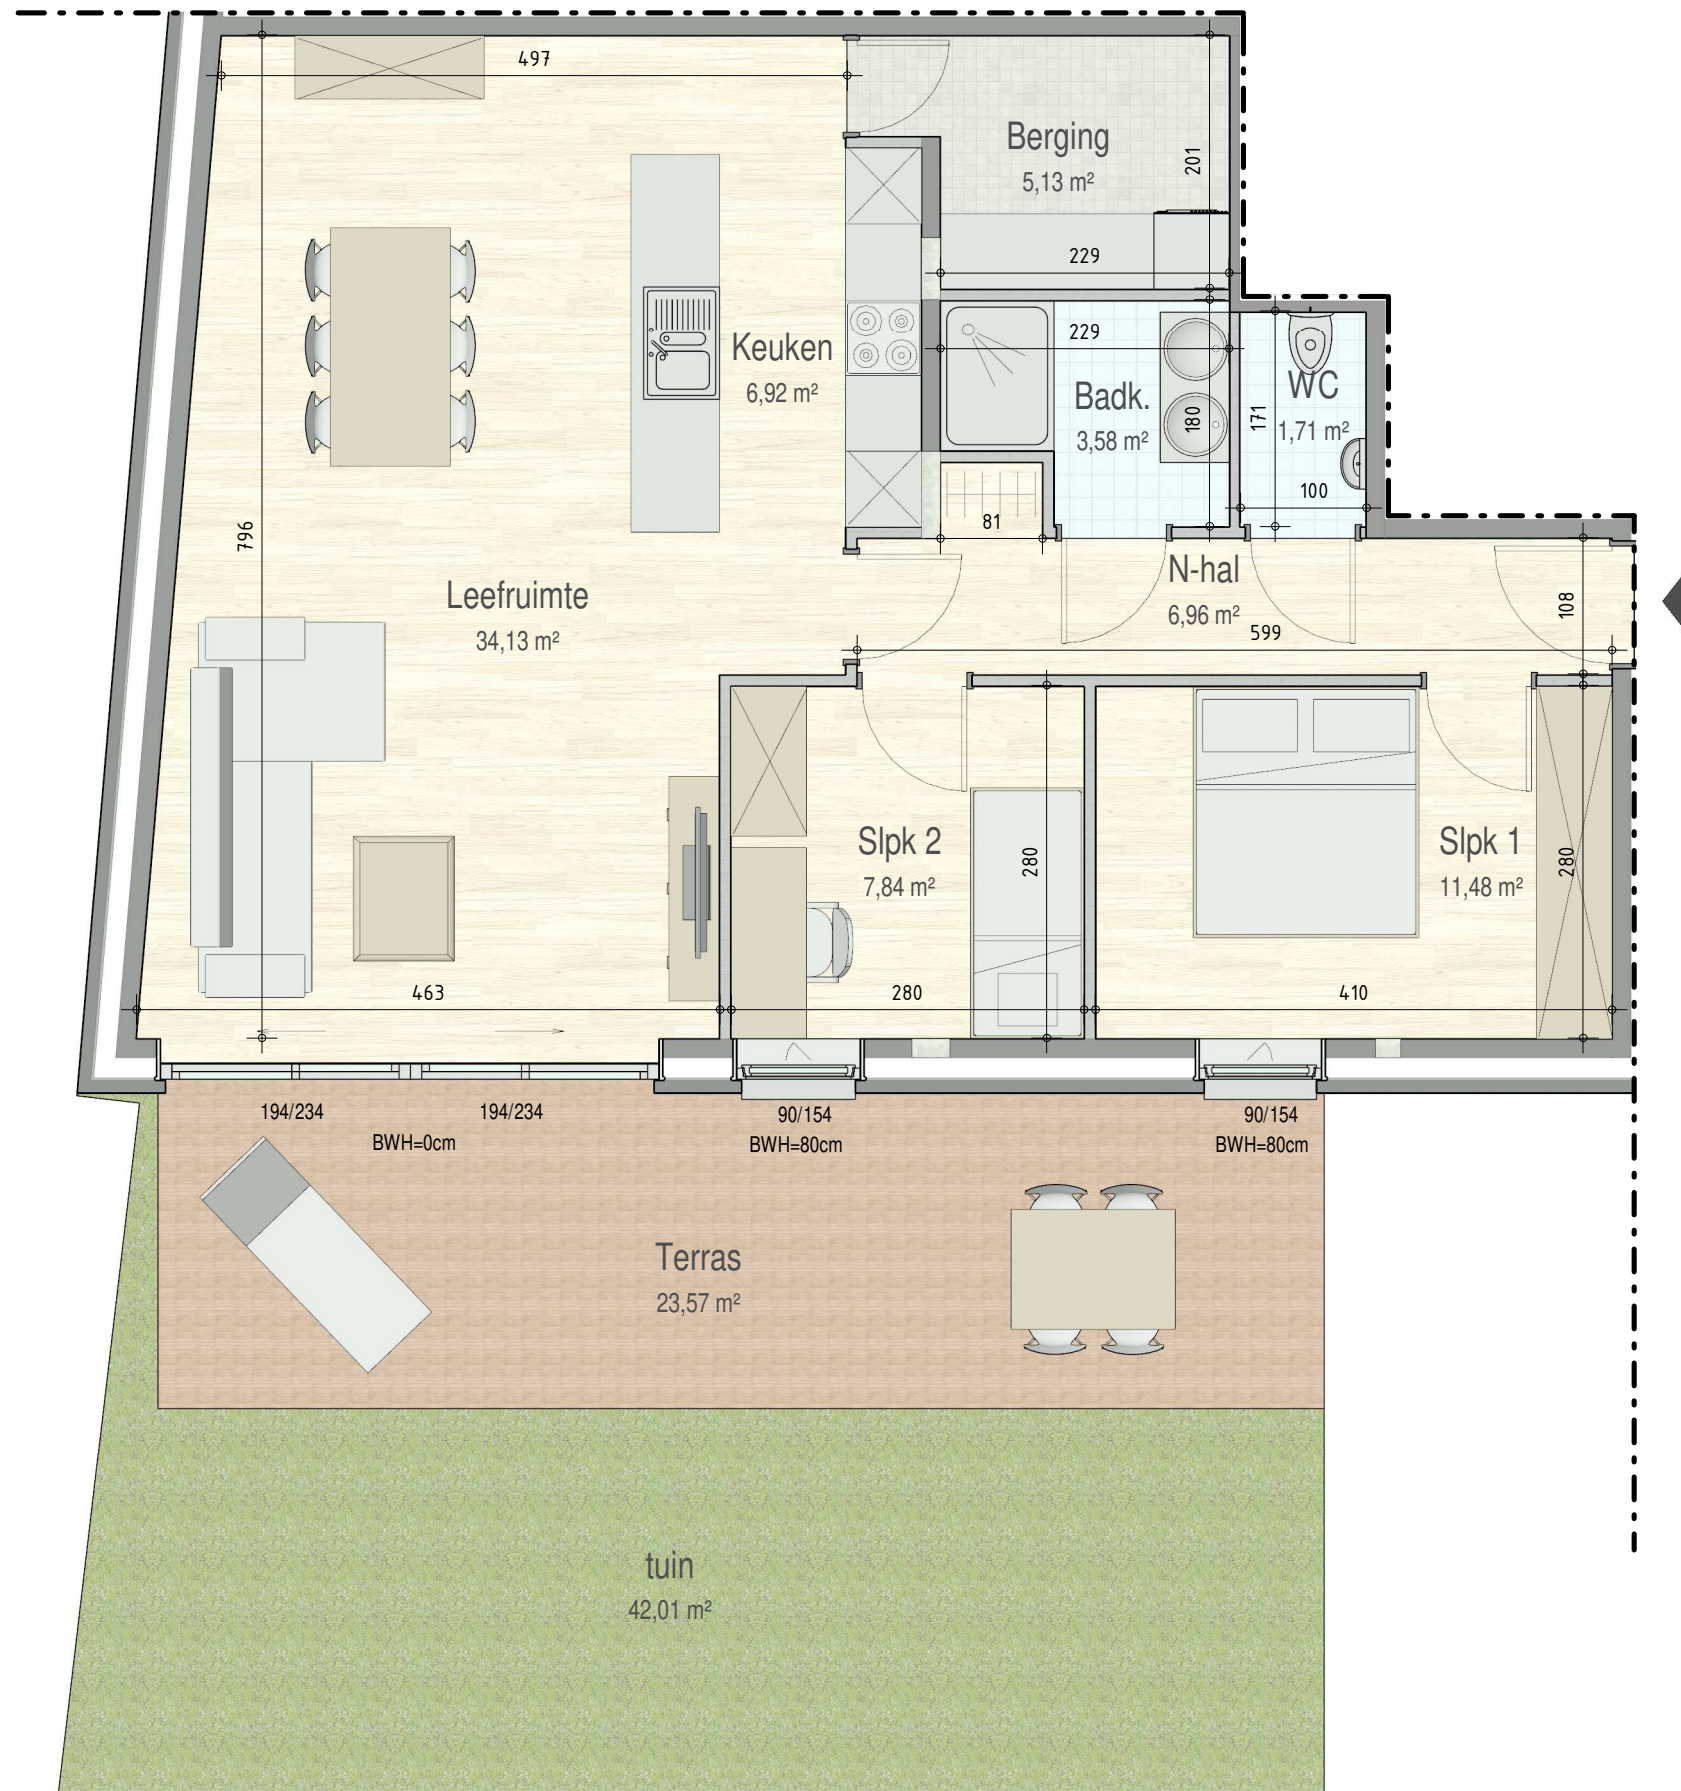

# Residentie Oris - Visserstraat | 2840 RUMST

**GELIJKVLOERS** - app. 72196108

**A0.08**  
**72196108**

opp.: 95.08m<sup>2</sup> + opp. terras: 23.57m<sup>2</sup>  
appartement: 2 slaapkamers

Dit is geen contractueel document. Alle meubels, toestellen en vloerbekleding zijn illustratief. De maatvoering op de plannen geeft bij benadering de werkelijke afmetingen aan. Afwijkingen op de maatvoering in de uitvoering is mogelijk.

**bostoen**

1M